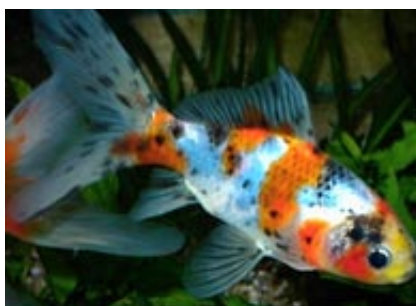

Zierfische für den Gartenteich

Preisliste 2010

Shubunkin

Zierfisch Sorte	Grösse	Preis SFr.
Goldfisch	4-7 cm	6.00
Shubunkin	4-7 cm	8.50
Bitterling	4-7 cm	7.50
Stichling	4-7 cm	7.50
Schleie	20-30 cm	19.00
Moderlieschen	4-7 cm	4.50
Rotaugen	10-20 cm	9.00
Gründling	4-7 cm	6.00
Teichmuschel	5-10 cm	8.50

Alle Zierfische sind geeignet für kleinere und grössere Gartenteiche und bereiten wenig Pflegeaufwand.

Beim Besatz von Bitterlingen empfehlen wir auch den Besatz von Teichmuscheln, nur so kann sich dieser schöne Zierfisch weiter vermehren.

Je nach Saison sind nicht immer alle Zierfische verfügbar, bitte kontaktieren Sie uns.